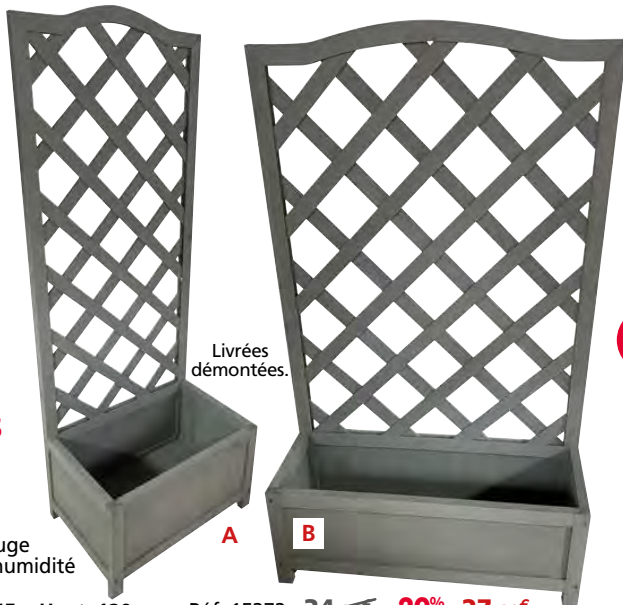

- 1 x 3 m Réf. 15228 ~~19,99€~~ **-60%** 8€
- 1,2 x 3 m Réf. 15229 ~~24,99€~~ **-60%** 10€
- 1,5 x 3 m Réf. 15230 ~~29,99€~~ **-60%** 12€

-60%

-20%

AU CHOIX

~~34,99~~

27,99

Jardinière avec treillis

En bois de sapin traité. Idéal pour planter fleurs et plantes grimpantes. Revêtement hydrofuge pour protéger de l'humidité et de la corrosion.

- A Prof. 30 x Long. 45 x Haut. 120 cm. Réf. 15272 ~~34,99€~~ **-20%** 27,99€
- B Prof. 23 x Long. 60 x Haut. 100 cm. Réf. 15273 ~~34,99€~~ **-20%** 27,99€

Livrées démontées.

A

B

-30%

~~39,99~~

27,99

Réf. 15274

Étagère à fleurs 3 niveaux

En bois de sapin traité. Prof. 50,2 x Long. 66,5 x Haut. 79,5 cm.

-50%

LES 6 PIÈCES

~~6,99~~

3,50

Réf. 13120

Dalle extérieure