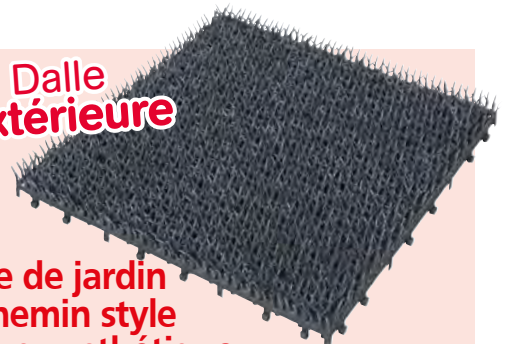

-50%

À PARTIR DE
29,99

15€ Canisse roseaux naturel en fagots de Ø 2,5 cm

Épaisseur de 3 à 7 mm. Ce brise vue très occultant vous protégera des regards du voisinage mais aussi du vent. Ses liens constitués de fil de fer plastifié vous garantissent un excellent maintien et regroupent les roseaux en fagots.

- 1 x 3 m Réf. 15171 ~~29,99€~~ **-50%** 15€
- 1,5 x 3 m Réf. 15172 ~~49,99€~~ **-50%** 25€
- 2 x 3 m Réf. 15173 ~~69,99€~~ **-50%** 35€

À PARTIR DE

~~19,99~~
8€

Écorce naturelle de sapin 1600 g/m²*

Dimension lame écorce 35 x 3 mm. Ce brise vue natte vous protégera à la fois des regards extérieurs et du vent mais il vous permettra aussi de faire de l'ombre sur une terrasse. Ses liens constitués de fil de fer plastifié vous garantissent un excellent maintien.

- 1 x 3 m Réf. 15228 ~~19,99€~~ **-60%** 8€
- 1,2 x 3 m Réf. 15229 ~~24,99€~~ **-60%** 10€
- 1,5 x 3 m Réf. 15230 ~~29,99€~~ **-60%** 12€

-60%

-20%

AU CHOIX

~~34,99~~

27,99

Jardinière avec treillis

En bois de sapin traité. Idéal pour planter fleurs et plantes grimpantes. Revêtement hydrofuge pour protéger de l'humidité et de la corrosion.

- A Prof. 30 x Long. 45 x Haut. 120 cm. Réf. 15272 ~~34,99€~~ **-20%** 27,99€
- B Prof. 23 x Long. 60 x Haut. 100 cm. Réf. 15273 ~~34,99€~~ **-20%** 27,99€

Livrées démontées.

A

B

-30%

~~39,99~~

27,99

Réf. 15274

Étagère à fleurs 3 niveaux

En bois de sapin traité. Prof. 50,2 x Long. 66,5 x Haut. 79,5 cm.

-50%

LES 6 PIÈCES

~~6,99~~

3,50

Réf. 13120

Dalle extérieure

Dalle de jardin et chemin style gazon synthétique

Dim. 30 x 30 cm, épaisseur 2 cm, 0,54 m². En polypropylène, il suffit d'emboîter les dalles entre elles, sans colle, ni vis, facile à installer, anti UV.