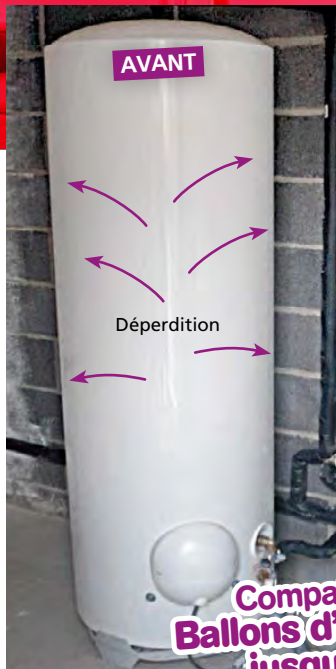

Dim. d'un pan : H. 76 cm x L. 60 cm.

A 4 panneaux. Dim. H. 76 cm x L. 240 cm

B 5 panneaux. Dim. H. 76 cm x L. 300 cm

Kit de fixation murale inclus.

2 dimensions

Réf. 15380 ~~54,99~~ **-25%** **41,24**€

Réf. 15381 ~~69,99~~ **-25%** **52,49**€