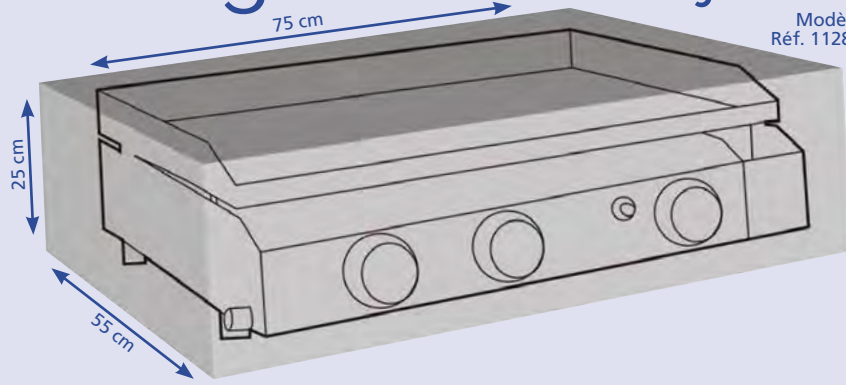

Facile à couper

Agrafes métalliques Galvanisées

- Ø 4 mm. Pour fixer films, voiles, filets... Dim. L. 20 x H. 15 cm.
- Lot 10 agrafes Réf. 14616 **4,99€**
 - Lot 40 agrafes Réf. 14617 **12,99€**

Protégez votre mobilier de jardin !