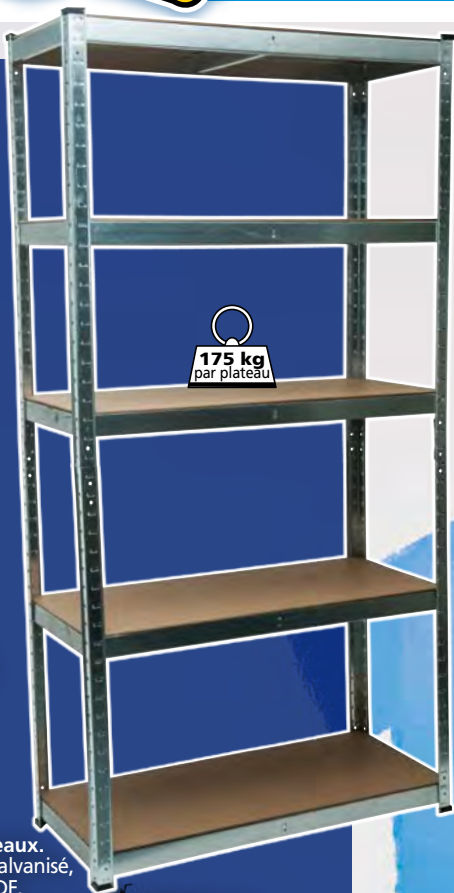

DEPUIS 1955

Provence OUTILLAGE

Commerçant de proximité

Les indispensables de la rentrée pour tout changer !

IDÉES D'ASSEMBLAGE

175 kg par plateau

29,99
24,99

Réf.10725

Étagère charges lourdes

Modulable, 5 plateaux. Structure en acier galvanisé, plateaux en bois MDF. Chaque étagère s'installe à la hauteur souhaitée.

Polycoton

AU CHOIX

29,99

23,90

AU CHOIX

Pantalon bicolore 280 g/m² Marque LMA, modèle «SULFATE»