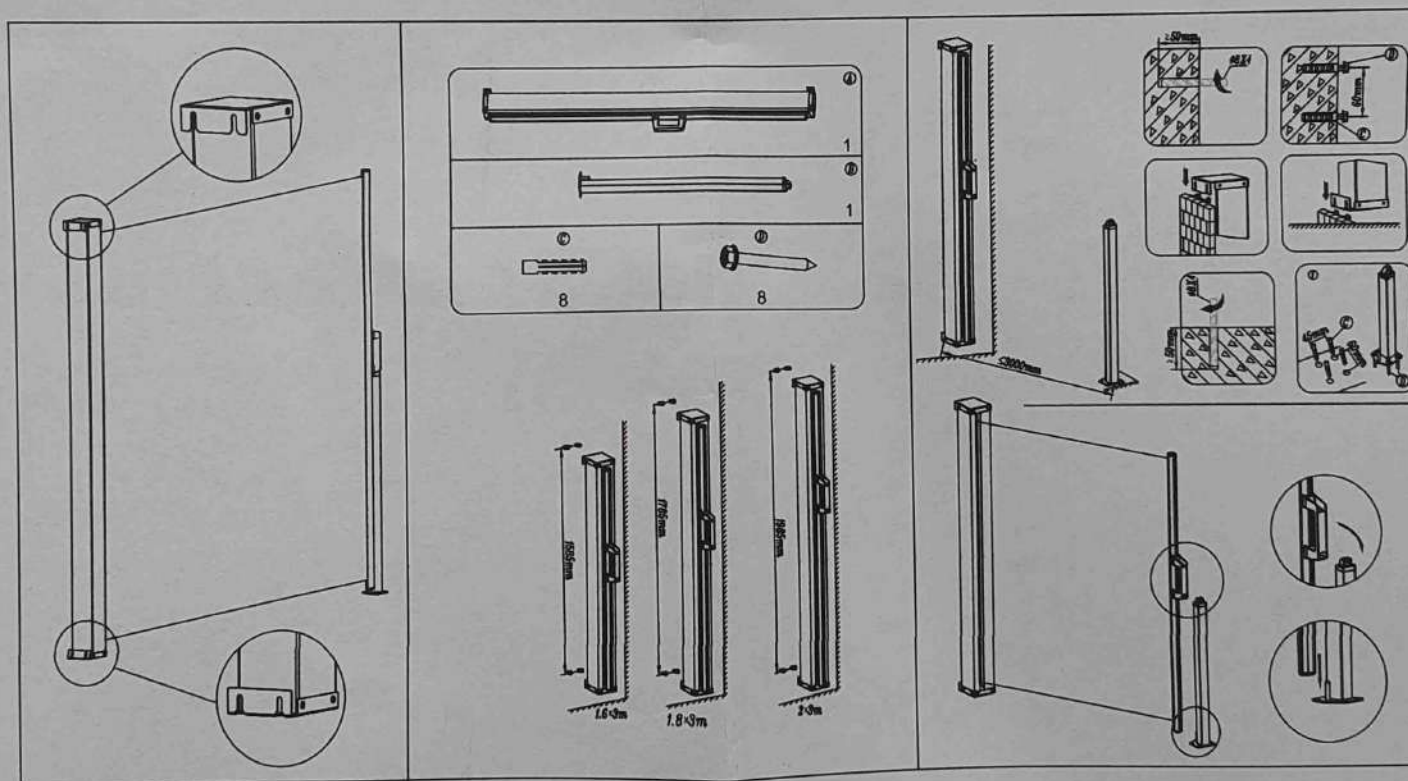

WERKA PRO

Notice d'installation

(Installation instructions / Instrucciones de instalación / Anleitung zur Installation / Istruzioni per l'installazione / Installatie-instructies)

Paravent rétractable 1.8x3m WERKAPRO

(1.8x3m WERKAPRO retractable folding screen / Biombo retráctil WERKAPRO 1,8x3m / Einziehbarer Paravent 1.8x3m WERKAPRO / Schermo pieghevole retrattile WERKAPRO 1,8x3m / 1,8x3m WERKAPRO oprolbaar kamerscherm)

Réf 15875

Importé par Provence Outillage www.werkapro.fr
420, route de Robion 84300 Les Taillades France
Tél : 04 90 78 09 61 (Lundi au Vendredi 9 à 17 heures)