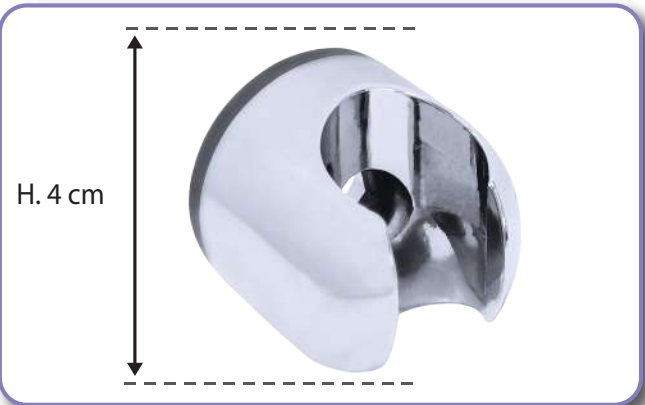

DOUCHE

SUPPORT MURAL FIXE POUR DOUCHETTE

FIXED SHOWER BRACKET

Code interne : SMFD

Description.

- Support de douche fixe chromé Ø40, cheville et vis fournies
- Matière : ABS chromé, bague en POM
- Dimensions produit (H x L x P en cm) : 4 X 3 X 3
- Poids (g) : 23,4

Applications.

- Plomberie : robinetterie / rénovation / hydro

Avantages.

- Cheville et vis fournies

Généralités/ Données logistiques.

- Réf. 1188559 - Packaging : brochable
- Pays de Fabrication : FRANCE

Notice / infos pratiques.