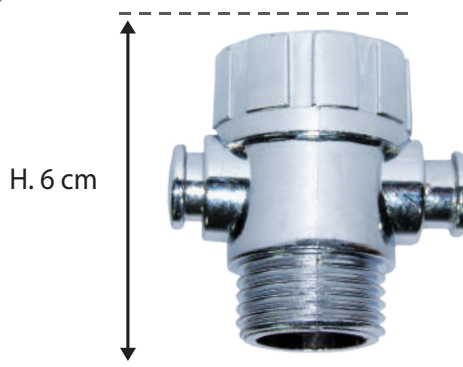

DOUCHE

STOP DOUCHE 15X21

STOP SHOWER COUPLING

Code interne : SD

Description.

- **Stop douche filetage 15x21 à installer entre le robinet et le flexible**
- Femelle. 15x21 (1/2")
- Mâle. 15x21 (1/2")
- **Matière** : ABS chromé
- **Dimensions produit** (H x L x P en cm) : 6 X 5 X 2,5
- **Poids** (g) : 15

Applications.

- Plomberie : robinetterie / rénovation / hydro

Avantages.

- Bon pour la planète. Economie d'eau.

Généralités/ Données logistiques.

- Réf. 1188566 - **Packaging** : brochable
- **Pays de Fabrication** : FRANCE

H. 6 cm

Notice / infos pratiques.