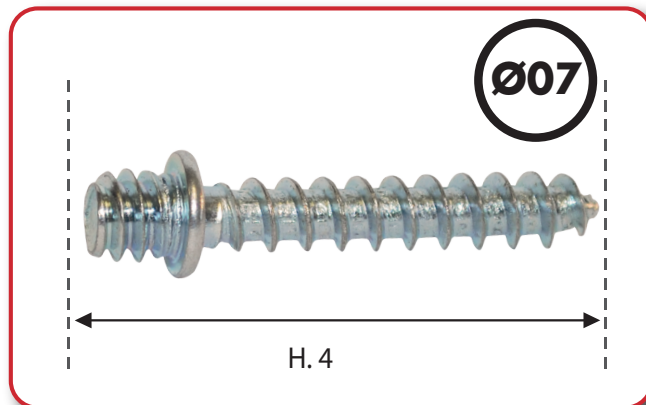

PATTE À VIS bois

WOOD SCREW-LUG

Code interne : P40

Description.

- Patte à vis bois Ø 07
- Longueur : 40 mm
- **Matière** : Acier zingué blanc
- **Dimensions produit** (H x L x P en cm) : 4 x 0,9 x 0,9
- **Poids** (g) : 5

Applications.

- Plomberie : accessoires de fixation pour tube cuivre

Avantages.

Généralités/ Données logistiques.

- **Réf. 1314453** - **Packaging** : coque plomberie 5 pcs
(H x L x P en cm) : (12,2 x 7,1 x 1,3)
- **Réf. 1414450** - **Packaging** : coque plomberie 10 pcs
(H x L x P en cm) : (12,2 x 7,1 x 2,3)
- **Réf. 4514454** - **Packaging** : coque plomberie 25 pcs
(H x L x P en cm) : (12,2 x 7,1 x 3,3)
- **Réf. 3473356** - **Packaging** : vrac gencodé
- **Réf. 3714459** - **Packaging** : vrac
- **Comptoir PRO**
- **Réf. 8567951** - **Packaging** : sachet de 25 pcs
- **Réf. 8714454** - **Packaging** : boîte de 100 pcs
- **Pays de Fabrication** : FRANCE