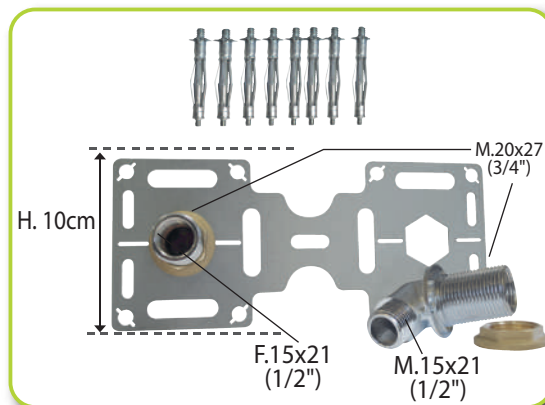

#### Entrée

- Mâle . 15x21 (1/2")

#### Sorties

- Femelle . 15x21 (1/2")

- Mâle . 20x27 (3/4")

- **Matière** : laiton, Fer

- **Tenue en pression** : 16 bars

- **Température maxi** : 80 °C

- **Dimensions produit** ( cm ) : 10 x 23 x 7

- **Poids** ( g ) : 500

#### Applications.

- Plomberie : raccord de douche  
Kit permettant le raccordement rapide et discret d'une douche quel que soit le tube.

#### Généralités/ Données logistiques.

- **Réf. 2188268** - **Packaging** : brochable (10 x 23 x 7)
- **Pays de Fabrication** : CHINE