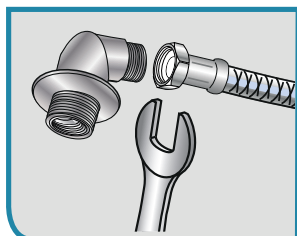

KIT PLATINE RACCORDEMENT 2 SORTIES **UNIVERSEL**

DOUCHE

Code interne : KITDUS2

Description.

- **Kit platine de raccordement de douche UNIVERSEL pour cloison plaque de plâtre**

Entrée

- Mâle . 15x21 (1/2")

Sorties

- Femelle . 15x21 (1/2")

- Mâle . 20x27 (3/4")

- **Matière** : laiton, Fer

- **Tenue en pression** : 16 bars

- **Température maxi** : 80 °C

- **Dimensions produit** (cm) : 10 x 23 x 7

- **Poids** (g) : 500

Applications.

- Plomberie : raccord de douche
Kit permettant le raccordement rapide et discret d'une douche quel que soit le tube.

Avantages.

- A.C.S.
- Universel
- Pour tubes Cuivre, PER et Multicouche
- Tenue en pression : 16 bars.
- Température max. 80°C.
- Raccord démontable et réutilisable.

Généralités/ Données logistiques.

- **Réf. 2188268** - **Packaging** : brochable (10 x 23 x 7)
- **Pays de Fabrication** : CHINE