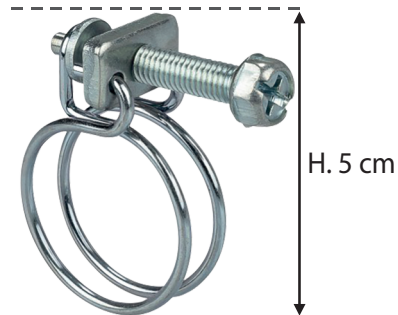

COLLIER DOUBLE FILS ACIER

STEEL 2 WIRE HOSE CLAMP

Code interne : CFF31

Description.

- Collier 2 fils pour tuyau Ø25
- Matière : Acier galvanisé
- Dimensions produit (H x L x P en cm) : 5 x 5 x 2,1
- Poids (g) : 25

Applications.

- Arrosage de surface, pompage
- Raccorder le robinet de jardin au tuyau d'arrosage
- Maintenir le raccord au tuyau

Avantages.

- Idéal pour les tuyaux annelés

Généralités/ Données logistiques.

- Réf. 0250455 - Packaging : sach. pegboard 2 colliers (H x L x P en cm) : (13 x 7 x 2,7)
- Réf. 0285433 - Packaging : coque de 2 colliers (H x L x P en cm) : (12 x 7 x 2,2)
- Réf. 2551772 - Packaging : sachet de 10 colliers
- Pays de Fabrication : CHINE

mini 27 - maxi 31
Ø25

2 FILS

Notice / infos pratiques.