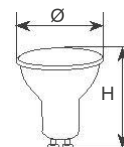

Compatible avec les smartphones à partir de la version Android 4.4 & IOS 8.0